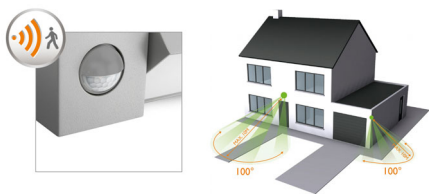

Přívětivé a uklidňující světlo

Senzor pohybu se automaticky zapne, když přijдете domů, a dá vám vědět, jakmile někdo přijde.

Vysoce kvalitní materiály

Toto svítidlo Philips je vyrobeno speciálně pro venkovní prostory. Je odolné a navrženo pro dlouhou životnost, takže bude vaši zahradu osvětlovat noc co noc. Je vyrobeno z vysoce kvalitního tlakově litého hliníku a vynikajících syntetických materiálů.